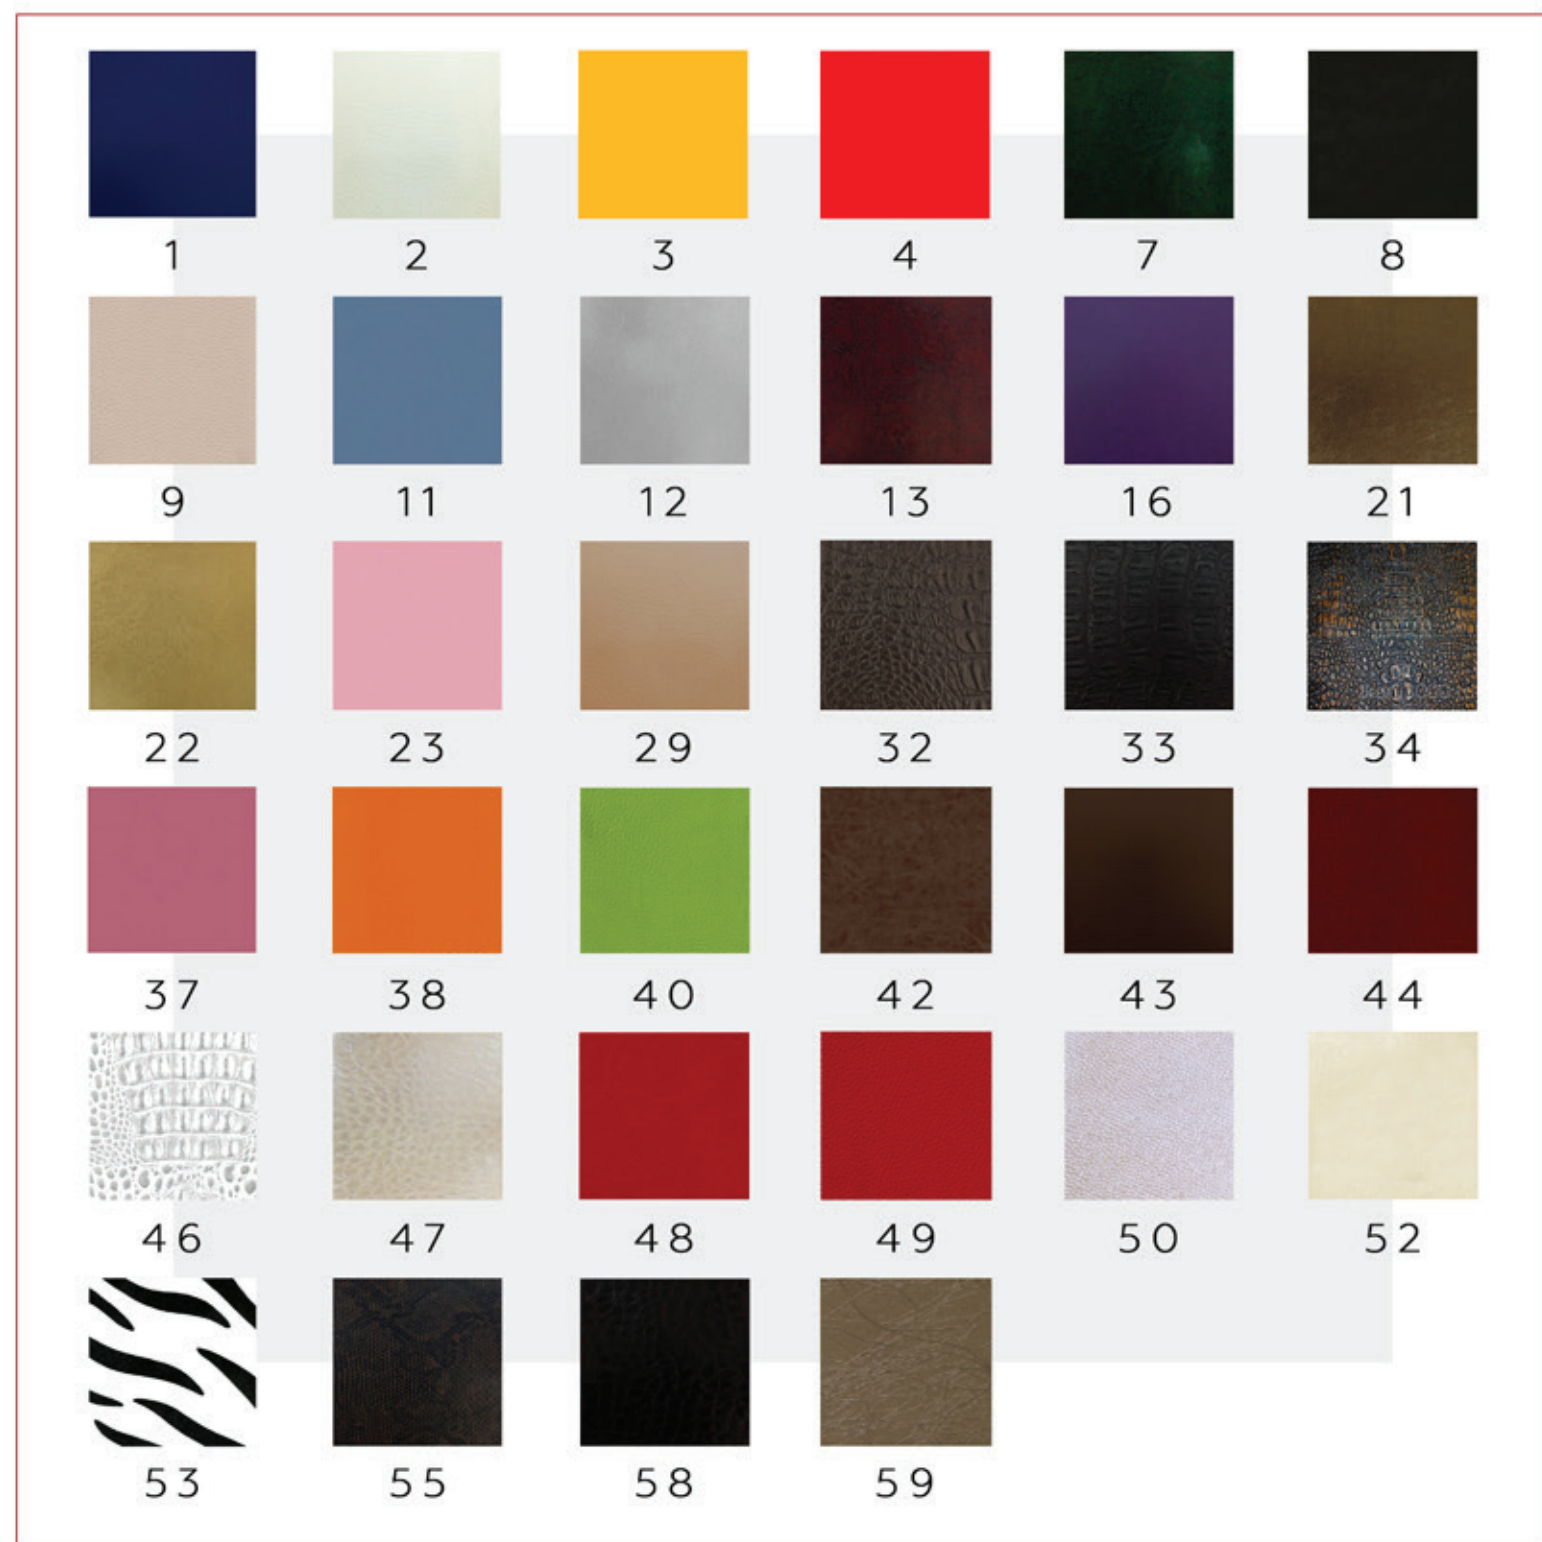

ДИАМЕТР ОСНОВАНИЯ	490 мм
ДИАМЕТР СИДЕНЬЯ	490 мм
ВЫСОТА	430 мм
ВЫСОТА СПИНКИ	270 мм
ЯЩИКИ	6 шт

ВАРИАНТЫ ЦВЕТОВ ЭКОКОЖИ

ВОЗМОЖНЫЕ ЦВЕТОВЫЕ

РЕШЕНИЯ

СТУЛ МАСТЕРА FRANCO

ПУФ SERGIO

СТУЛ МАСТЕРА PABLO

ДОСТУПНЫЕ ЦВЕТА ЯЩИКОВ