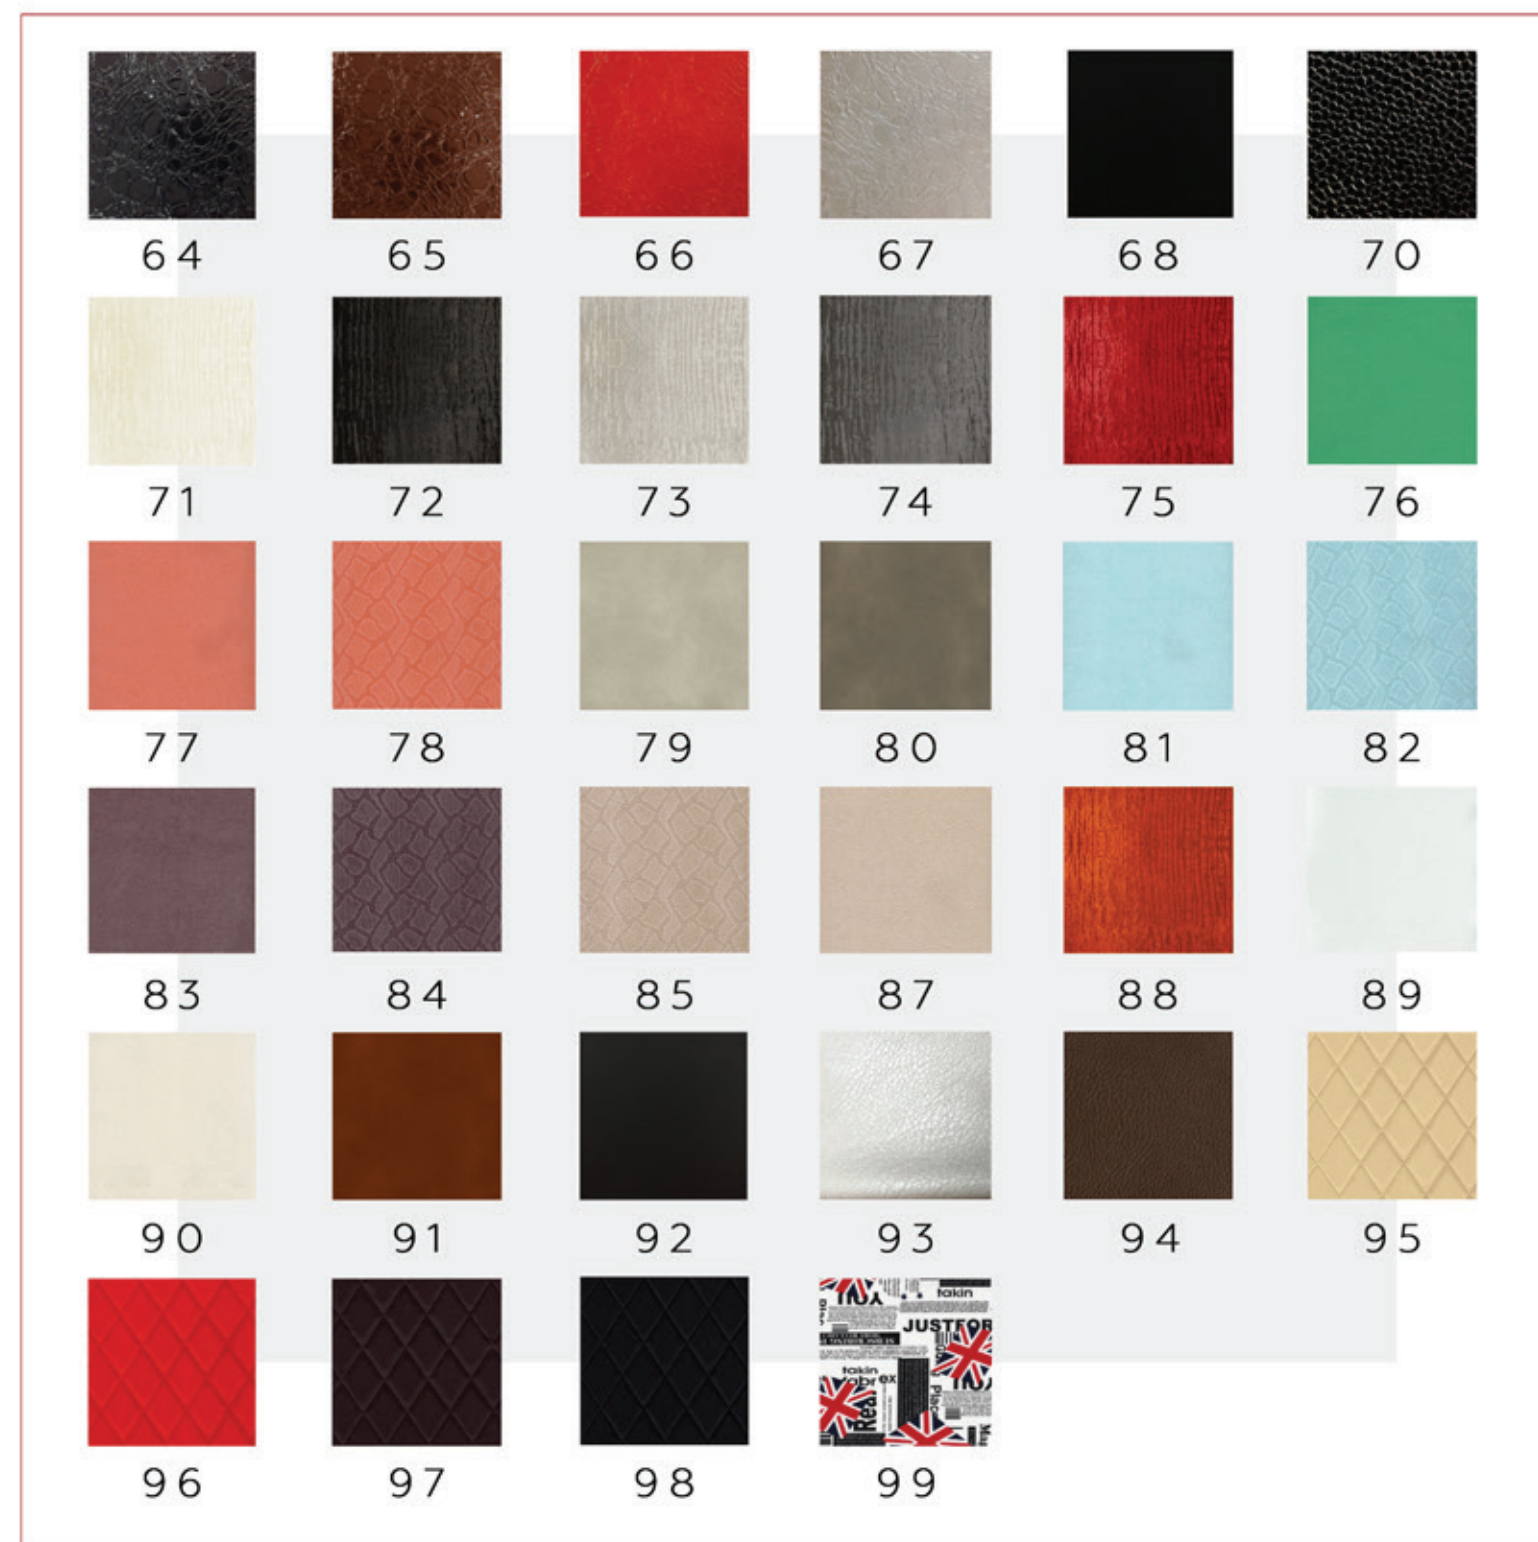

ДИАМЕТР ОСНОВАНИЯ	490 мм
ДИАМЕТР СИДЕНЬЯ	490 мм
ВЫСОТА	430 мм
ВЫСОТА СПИНКИ	270 мм
ЯЩИКИ	6 шт

ВАРИАНТЫ ЦВЕТОВ ЭКОКОЖИ

ВОЗМОЖНЫЕ ЦВЕТОВЫЕ

РЕШЕНИЯ

СТУЛ МАСТЕРА FRANCO

ПУФ SERGIO

СТУЛ МАСТЕРА PABLO

ДОСТУПНЫЕ ЦВЕТА ЯЩИКОВ