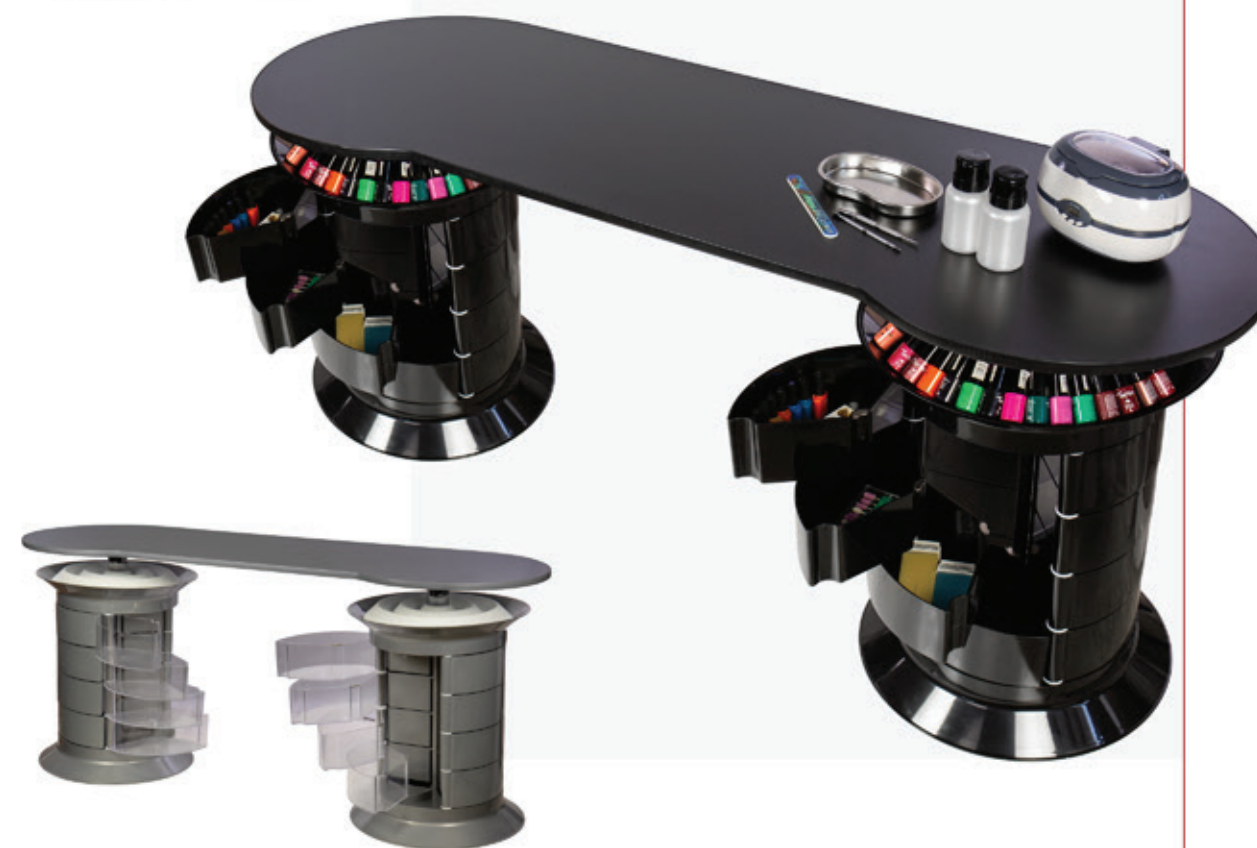

SOFI

ТЕЛЕЖКА МАНИКЮРНАЯ

ДИАМЕТР 490 мм
ВЫСОТА 620 мм
ЯЩИКИ 12 шт

Стильная и функциональная маникюрно-педикюрная тележка Sofi – это настоящий органайзер мастера. Верхняя полочка позволит разместить множество оттенков лака. Под ней расположена тумба с двенадцатью вместительными ящиками. Тележка и лотки изготовлены из качественного глянцевого пластика. Компактные размеры позволяют установить эту тележку в кабинетах с небольшой площадью.

-16-

ADELA

СТОЙКА МАНИКЮРНАЯ

ДИАМЕТР 490 мм
ВЫСОТА 840-1030 мм
ЯЩИКИ 3 шт

Маникюрная стойка Adela станет незаменимым помощником мастера. Стильное и практичное оснащение позволит держать лаки на виду и в полном порядке, существенно экономя время на поиски нужного цвета. Полочка выполнена из ударопрочного пластика. Благодаря надёжному хромированному пятилучью на колёсах в основании, стойку можно легко перемещать по рабочей зоне.

-17-

ELITE

СТОЛ ДЛЯ МАНИКЮРА

ВЫСОТА 730 мм
ШИРИНА 1250 мм
ГЛУБИНА 500/550 мм
ЯЩИКИ 12 шт

ОДНА ТУМБА

Рабочий стол для маникюра GiroCo – это профессиональное оборудование для мастера, обслуживающего большое количество клиентов. Столешница имеет удобные размеры для размещения рабочих принадлежностей и выполнения процедур. В комплектацию тумбы входит двенадцать вместительных ящиков, основание и крышка из прочного пластика. Верхняя крышка, как и вся тумба, поворачивается, в ней можно хранить баночки с лаками. Тумба установлена на колеса, что позволяет с легкостью перемещать или поворачивать стол при необходимости.

GRANDE

СТОЛ ДЛЯ МАНИКЮРА

ВЫСОТА 730 мм
ШИРИНА 1650 мм
ГЛУБИНА 500/550 мм
ЯЩИКИ 24 шт

ДВЕ ТУМБЫ

Маникюрный стол Grande включает в себя две тумбы по 12 ящиков в каждой. Большая и удобная столешница позволит расположить все инструменты и сделать рабочий процесс максимально комфортным.