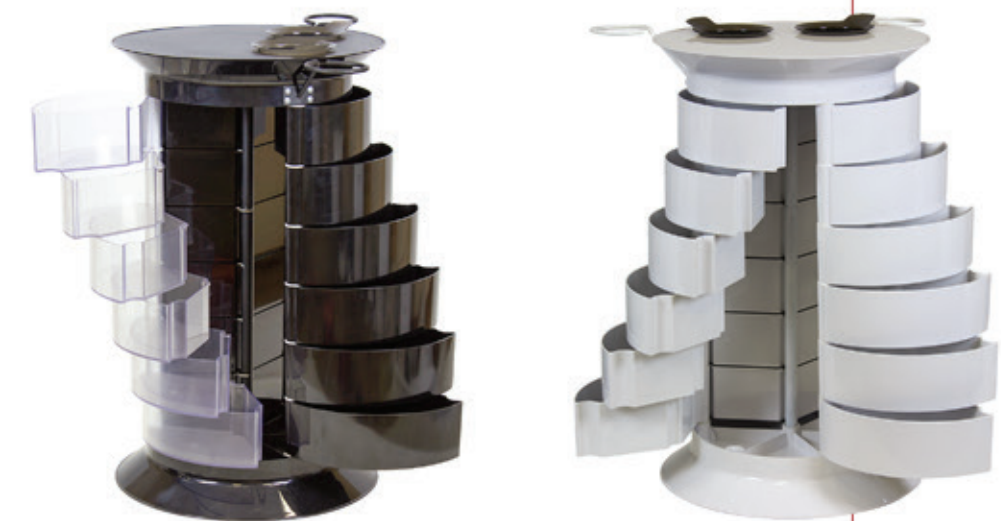

DOBLE

ТЕЛЕЖКА ПАРИКМАХЕРСКАЯ

ДИАМЕТР 490 мм
ВЫСОТА 830 мм
ЯЩИКИ 18 шт

Парикмахерская тележка Doble на колесах — это универсальная модель, выполненная в виде органайзера, в котором можно хранить большое количество парикмахерских инструментов, приборов, аксессуаров и прочих рабочих принадлежностей. В ее комплектацию входит восемнадцать пластиковых ящиков, разделенных на три модуля по шесть штук. Ящики поворачиваются вокруг стоек каркаса. Конструкция тележки дополнена функциональной верхней крышкой с отверстиями для чаш и емкостей, и устойчивым основанием. В боковой части крышки есть отверстия для крепления фенодержателя.

ДЛЯ ДВУХ МАСТЕРОВ

DOBLE SILVER

DOBLE BLACK

DOBLE WHITE

ROSA

ТЕЛЕЖКА ПАРИКМАХЕРСКАЯ

ДИАМЕТР 490 мм
ВЫСОТА 990 мм
ЯЩИКИ 9 шт

Тумба GiroCo Rosa – это универсальная тумба для Вашего салона красоты с функциональной верхней крышкой. В комплектации стальной каркас и девять ящиков из ударопрочного пластика. Шесть вращающихся, пластиковых колес позволяют без труда передвигать тумбу в любое удобное место. Преимуществом данной модели является наличие открытой нижней части с углубленной поверхностью, в которой можно разместить высокие негабаритные предметы. В боковой части крышки есть удобные фендержатели.

LUISA

ТЕЛЕЖКА ПАРИКМАХЕРСКАЯ

ДИАМЕТР 490 мм
ВЫСОТА 830 мм
ЯЩИКИ 12 шт

Тумба GiroCo Rosa — это универсальная тумба для Вашего салона красоты с функциональной верхней крышкой. В комплектации стальной каркас и девять ящиков из ударопрочного пластика. Шесть вращающихся, пластиковых колес позволяют без труда передвигать тумбу в любое удобное место. Преимуществом данной модели является наличие открытой нижней части с углубленной поверхностью, в которой можно разместить высокие негабаритные предметы. В боковой части крышки есть удобные фенодержатели.